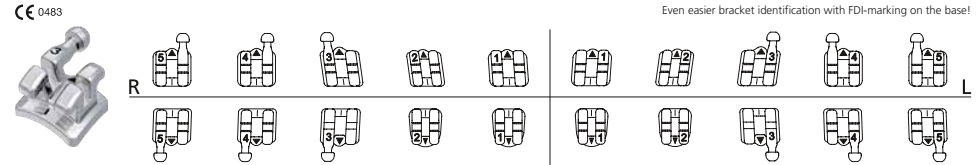

Torque	- 17°	- 12°	0°	- 6°	- 6°	- 6°	- 6°	0°	- 12°	- 17°
Angulation	+ 2°	+ 2°	+ 3°	0°	0°	0°	0°	+ 3°	+ 2°	+ 2°
In/Out	0.7 mm	0.7 mm	0.7 mm	1.3 mm	1.3 mm	1.3 mm	1.3 mm	0.7 mm	0.7 mm	0.7 mm
Width	2.8 mm	2.8 mm	2.8 mm	2.3 mm	2.3 mm	2.3 mm	2.3 mm	2.8 mm	2.8 mm	2.8 mm
REF	722-942-45	722-942-44	722-942-43	722-902-42	722-902-41	722-902-31	722-902-32	722-942-33	722-942-34	722-942-35
Quantity	10 pieces	10 pieces	10 pieces	10 pieces	10 pieces	10 pieces	10 pieces	10 pieces	10 pieces	10 pieces

Assortments:

1 case	20 brackets	REF 722-942-01
10 cases	200 brackets	REF 722-942-10
50 cases	1000 brackets	REF 722-942-50